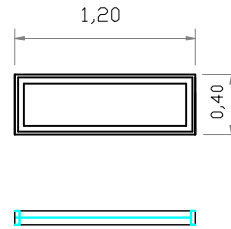

**Pliego Condiciones Técnicas
Licitación Privada N° /17**

ITEM 4

Paño fijo sobre patio interno

Cantidad: 1

Ventana fija
Material aluminio línea pesada
Premarcos de aluminio color simil madera
Marcos en aluminio color simil madera
Vidrios simples

ITEM 5

Cantidad: 1

Ventana fija
Material aluminio línea pesada
Premarcos de aluminio color simil madera
Marcos en aluminio color simil madera
Vidrios simples

ITEM 6 a

Cantidad: 4 der. hacia adentro

Puerta baño derecha h/adentro
Material Aluminio línea pesada
Premarcos de aluminio color simil madera
Marcos en aluminio color simil madera
Cerradura común
Bisagras reforzadas
Pomelas o picaporte doble

ITEM 6 b

Cantidad: 1 izq. hacia adentro

Puerta baño izquierda h/ adentro
Material Aluminio línea pesada
Premarcos de aluminio color simil madera
Marcos en aluminio color simil madera
Cerradura común
Bisagras reforzadas
Pomelas o picaporte doble